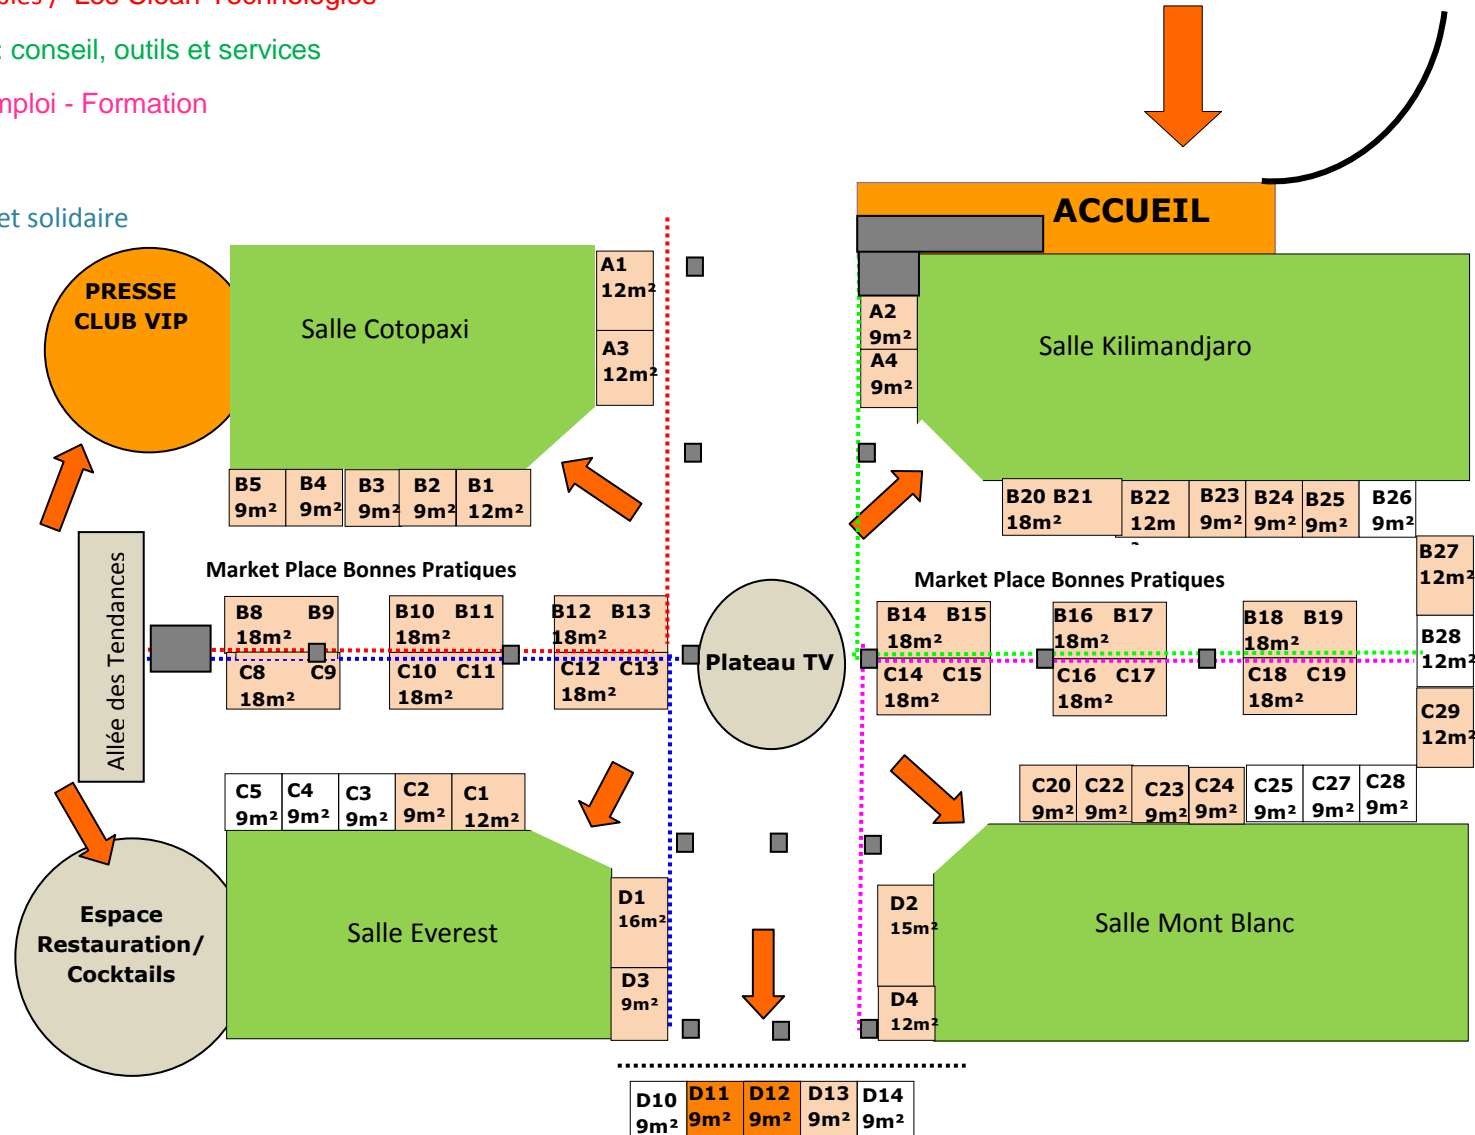

ENTREE/SORTIE

- Villes & Territoires Durables / Les Clean-Technologies
- RSE / Eco-Management : conseil, outils et services
- RH – Social : Conseil - Emploi - Formation
- Stratégie-Gouvernance
- ONG – Economie sociale et solidaire

Retrait Guide
 NewDDeal